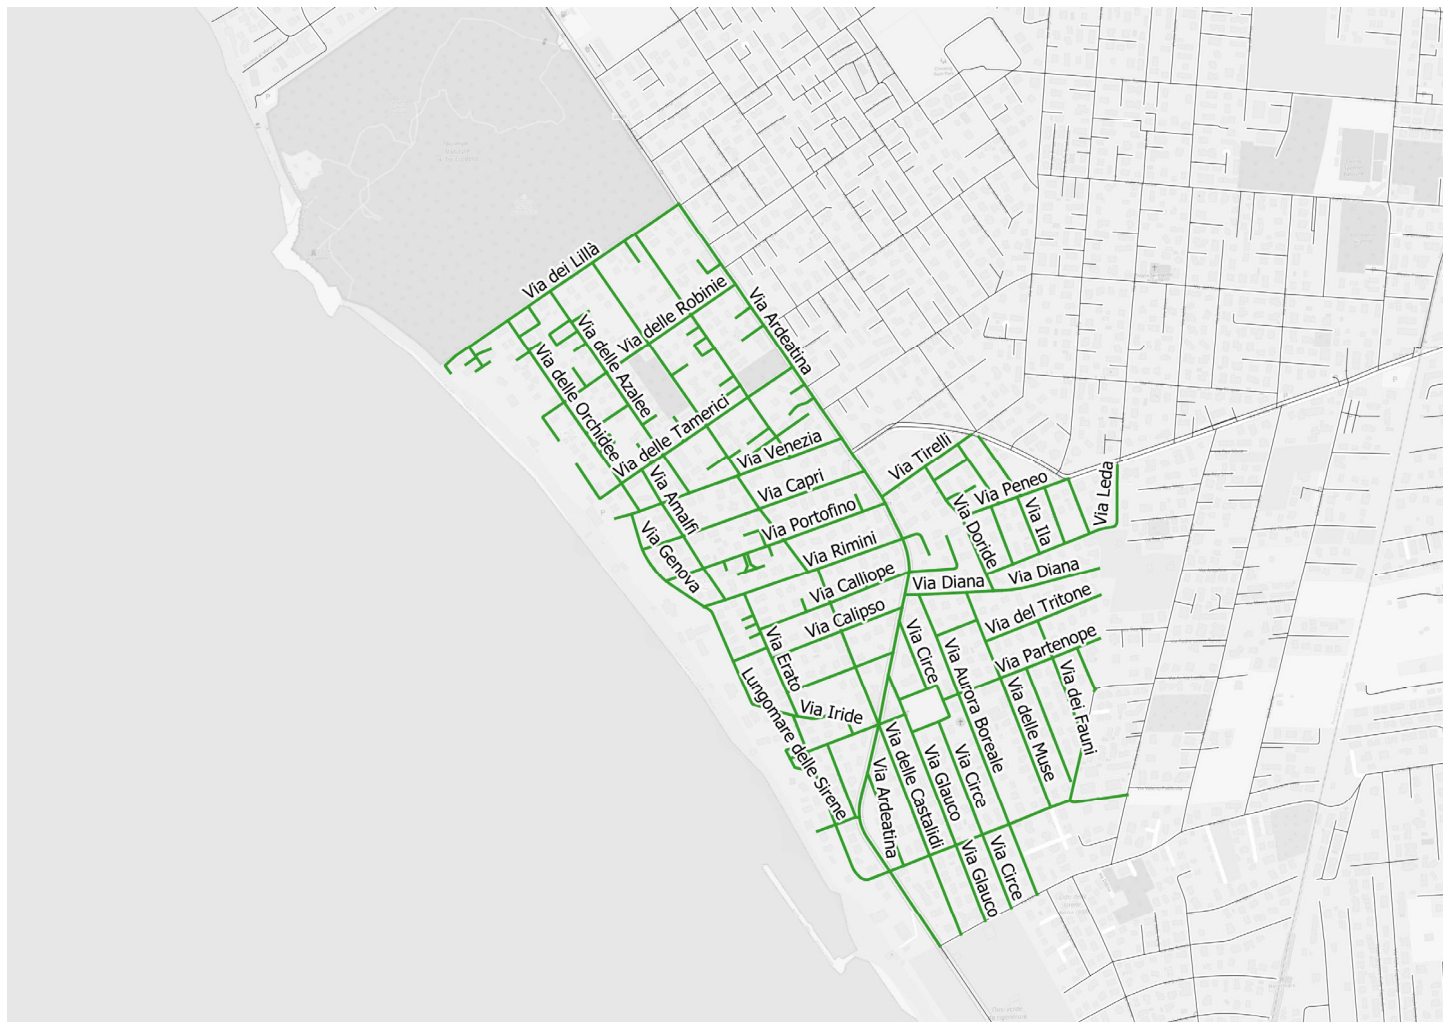

Via Odino	Via dei Fauni	Via delle Tamerici	Via Cariddi
Via Venezia	Via del Tritone	Via delle Azalee	Via Castore
Via delle Naiadi	Via Iride	Via delle Petunie	Via dei Licheni
Via delle Castalidi	Via Rimini	Via delle Orchidee	Via delle Mammole
Lungomare delle Sirene	Via Calliope	Via delle Begonie	Via Ardeatina
Via delle Orcadi	Via Calipso	Via delle Robinie	Via delle Muse
Via Glauco	Via della Sibilla	Via dei Lilla	Piazza Salvo D'Acquisto
Via Circe	Via Erato	Via Peneo	Via delle Ninfee
Via Partenope	Via Eco	Via Doride	Via Capri
Via Aurora Boreale	Via Amalfi	Via Egeria	Via Genova
Via Diana	Via Pisa	Via Ila	Via Perseo
Via Tirelli	Via Portofino	Via Daunia	Via Clio
Via Pan	Via Dafne	Via Leda	