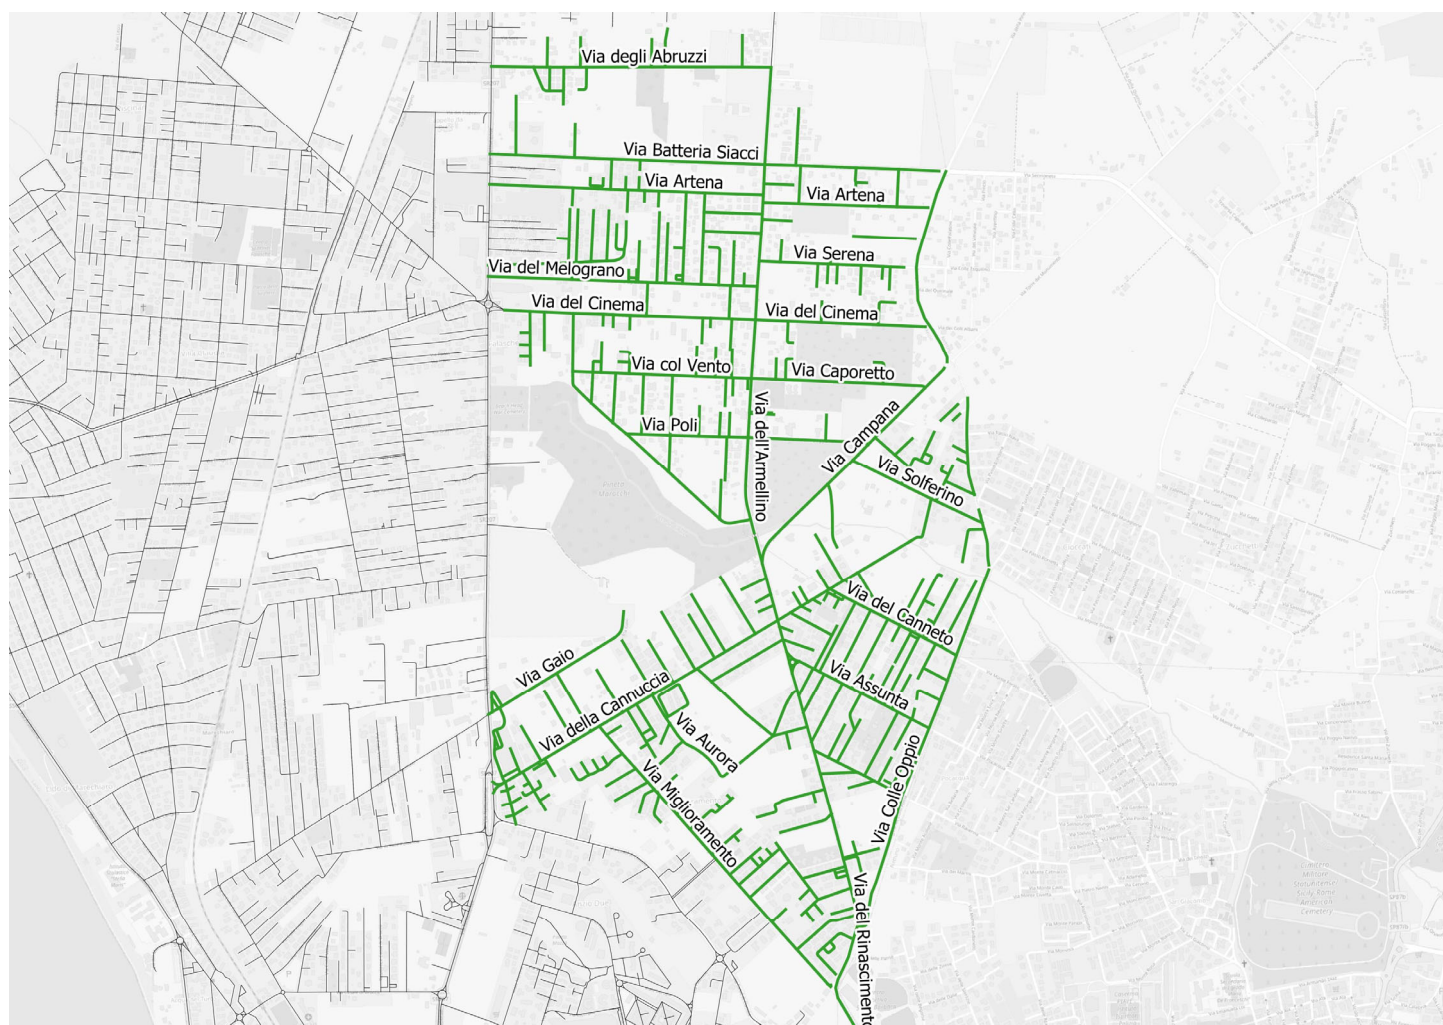

NO Carta sporca - Fazzolettini e tovaglioli - Cartoni della pizza sporchi - Scontrini - Carta Oleate - ...

RACCOLTA PORTA A PORTA UTENZE DOMESTICHE

Città di Anzio

POCACQUA – MIGLIORAMENTO – FALASCHE NORD

ambiente energia territorio S.p.A.

Via della Cannuccia	Via Artena	Via Julia	Via Custoza
Via dei Mille	Via Sessa Aurunca	Via Giuseppe	Via Peschiera
Via delle Campeggiane	Via Ladispoli	Via Clarita	Via Gaetano Morichini
Via Assunta	Via Genzano	Via Luisa	Vicolo della Lottizzazione
Via del Rinascimento	Via Priverno	Via Rita	Traversa Assunta
Via Campana	Via Caporetto	Via Napoli	Via Marsala
Via Solferino	Via Poli	Via Caserta	Via Teano
Via Fiume	Via del Cinema	Via degli Abruzzi	Via Gaio
Via delle Cinque Giornate	Via Serena	Via Zeffiro	Via della Bora
Via Innocenzo I	Via Batteria Siacci	Via Maestrale	Traversa Canneto
Via Indipendenza	Via del Canneto	Via Libeccio	Via Piccola Cannuccia
Via della Libertà	Via Magenta	Via Scirocco	Via Cacamele
Via col Vento	Via Aurora	Via Centocelle	Via dell'Armellino
Via della Lottizzazione	Via Tanaro	Vicolo Batteria Siacci	Vicolo del Cinema
Via del Melograno	Vicolo Rinascimento	Via Sulmona	Via Pescasseroli
Via Nemi	Via Privata Italia	Via della Selva Blu	Via Miglioramento
Via Frascati	Via della Croce Rossa	Via Ovindoli	Via Colle Oppio