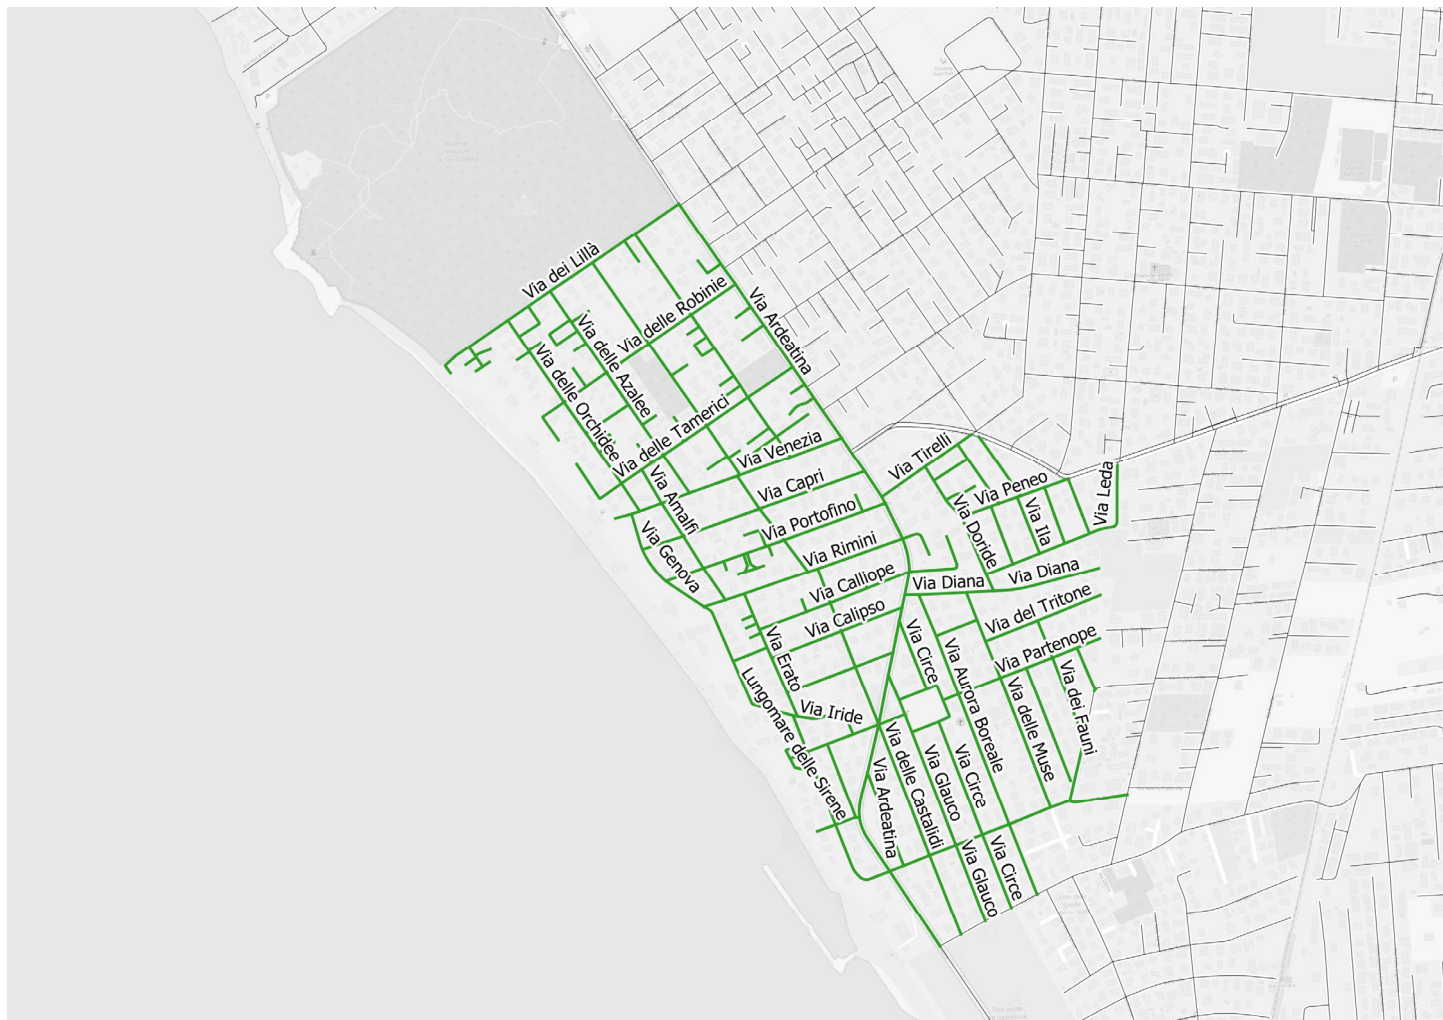

NO

Carta sporca - Fazzolettini e tovaglioli - Cartoni della pizza sporchi - Scontrini - Carta Oleate - ...

RACCOLTA PORTA A PORTA UTENZE DOMESTICHE

Città di Anzio

CINCINNATO

ambiente energia territorio S.p.A.

Via Odino	Via dei Fauni	Via delle Tamerici	Via Cariddi
Via Venezia	Via del Tritone	Via delle Azalee	Via Castore
Via delle Naiadi	Via Iride	Via delle Petunie	Via dei Licheni
Via delle Castalidi	Via Rimini	Via delle Orchidee	Via delle Mammole
Lungomare delle Sirene	Via Calliope	Via delle Begonie	Via Ardeatina
Via delle Orcadi	Via Calipso	Via delle Robinie	Via delle Muse
Via Glauco	Via della Sibilla	Via dei Lilla	Piazza Salvo D'Acquisto
Via Circe	Via Erato	Via Peneo	Via delle Ninfee
Via Partenope	Via Eco	Via Doride	Via Capri
Via Aurora Boreale	Via Amalfi	Via Egeria	Via Genova
Via Diana	Via Pisa	Via Ila	Via Perseo
Via Tirelli	Via Portofino	Via Daunia	Via Clio
Via Pan	Via Dafne	Via Leda	