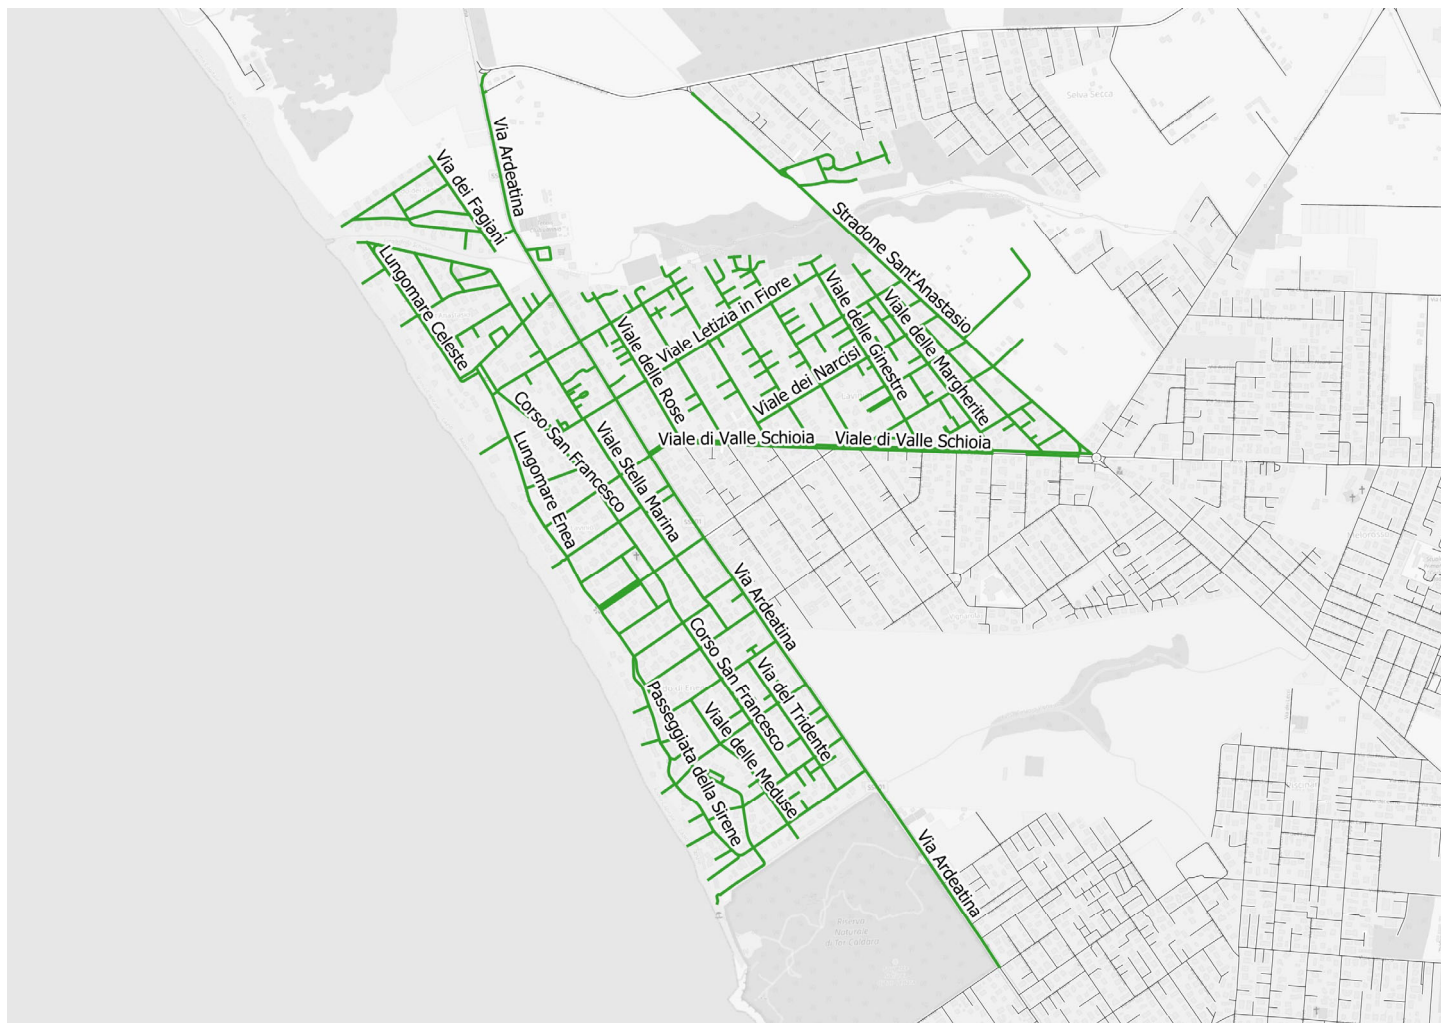

# RACCOLTA PORTA A PORTA UTENZE DOMESTICHE

Città di Anzio

ambiente energia territorio S.p.A.

## LAVINIO MARE – APOLLO 13

Viale Conchiglia di Mare	Passaggiata della Sirene	Viale Azzurro	Viale dei Giacinti
Viale Ninfa Alburnea	Via delle Telline	Viale dell'Ametista	Viale delle Margherite
Viale delle Nereidi	Viale del Corallo	Viale del Turchese	Viale Grazia Fiorita
Viale delle Meduse	Viale Regina Amata	Piazza Lavinia	Viale dei Giornalisti
Corso San Francesco	Viale Stella Marina	Lungomare Enea	Viale degli Anemoni
Viale Sereno	Viale dello Smeraldo	Stradone Sant'Anastasio	Viale dell'Amaranto
Via del Tridente	Viale dello Scoglio	Viale dei Gladioli	Viale dei Ciclamini
Viale del Sole	Viale Alga Marina	Viale dei Gerani	Via degli Usignoli
Viale dell'Arcobaleno	Viale Re Latino	Viale Letizia in Fiore	Via delle Rondini
Viale Aureola	Piazza Sant'Anastasio	Viale dei Narcisi	Villaggio Anchise
Viale Stella Polare	Viale del Cavalluccio Marino	Via degli Aironi	Villaggio La Pinetella
Viale Virgilio	Viale Onda Marina	Via dei Fagiani	Viale delle Isole
Viale Pallante	Viale dei Garofani	Discesa del Riccio di Mare	Vicolo delle Isole
Viale Ascanio	Viale dei Gigli	Vicolo San Francesco	Stradone Sant'Anastasio 13
Via Re Turno	Viale delle Ginestre	Via dei Pettirossi	Viale di Valle Schioia
Viale della Perla Marina	Viale delle Rose	Via dei Gabbiani	Discesa al Mare n° 10
Viale Acqua Marina	Viale delle Dalie	Discesa al Mare n° 11	Discesa al Mare n° 9
Lungomare Celeste	Via del Commercio	Via Ardeatina	Residence Parco Smeraldo
Via delle Allodole	Viale dell'Iris	Viale delle Campanelle	