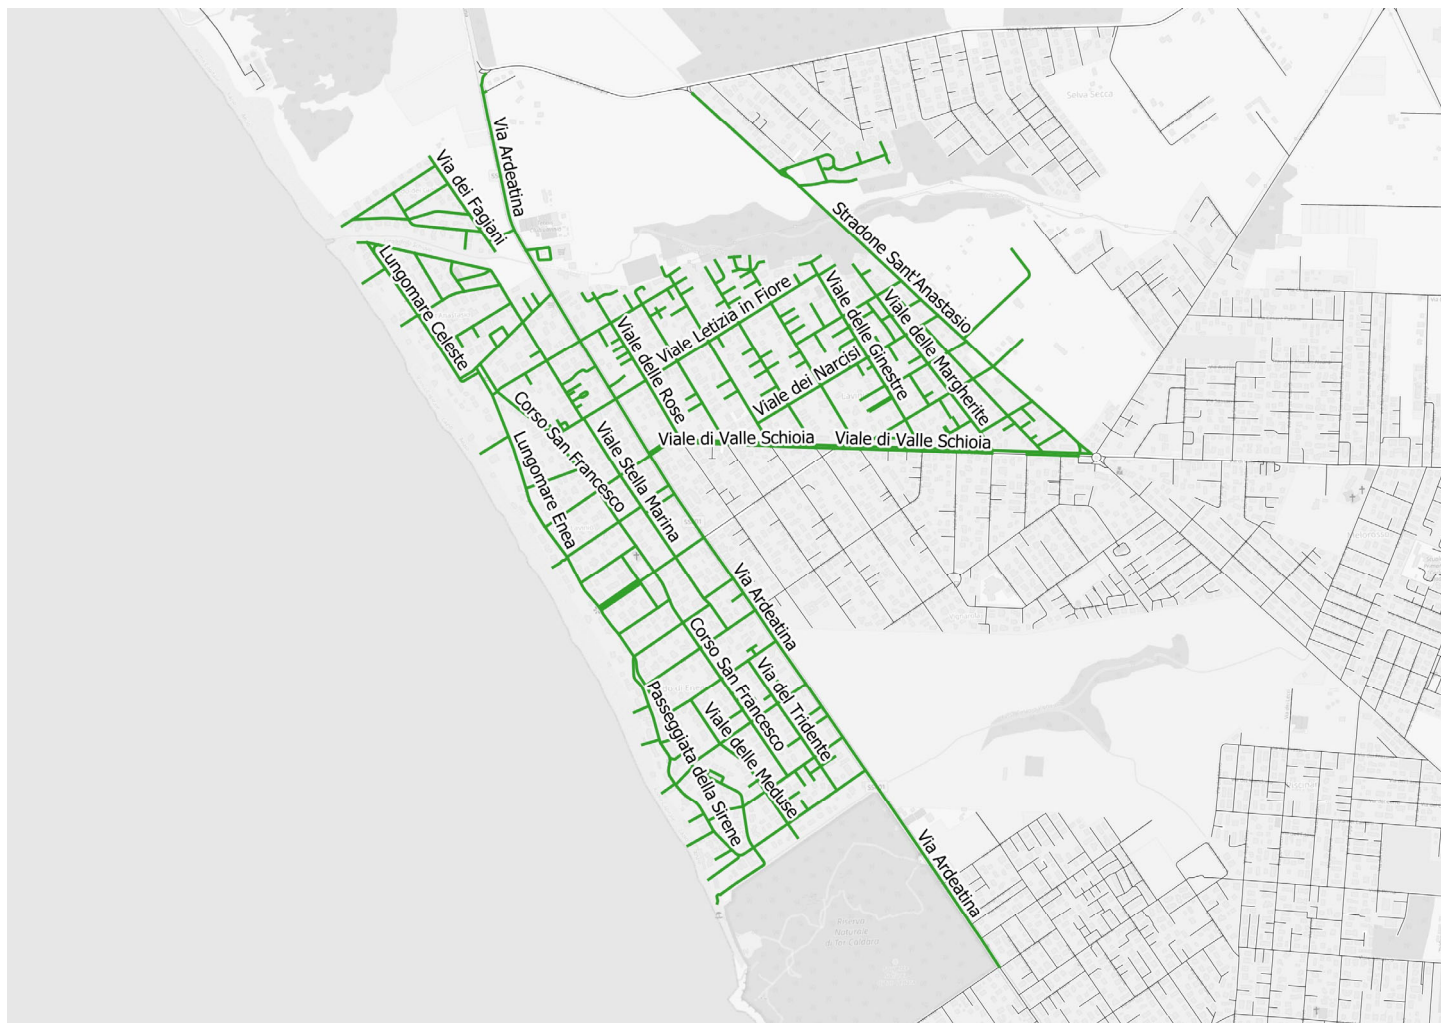

NO Scontrini - Carta oleata e carta da forno - Carta molto sporca - ...

RACCOLTA PORTA A PORTA UTENZE DOMESTICHE

Città di Anzio

ambiente energia territorio S.p.A.

LAVINIO MARE – APOLLO 13

Viale Conchiglia di Mare	Passeggiata della Sirene	Viale Azzurro	Viale dei Giacinti
Viale Ninfa Alburnea	Via delle Telline	Viale dell'Ametista	Viale delle Margherite
Viale delle Nereidi	Viale del Corallo	Viale del Turchese	Viale Grazia Fiorita
Viale delle Meduse	Viale Regina Amata	Piazza Lavinia	Viale dei Giornalisti
Corso San Francesco	Viale Stella Marina	Lungomare Enea	Viale degli Anemoni
Viale Sereno	Viale dello Smeraldo	Stradone Sant'Anastasio	Viale dell'Amaranto
Via del Tridente	Viale dello Scoglio	Viale dei Gladioli	Viale dei Ciclamini
Viale del Sole	Viale Alga Marina	Viale dei Gerani	Via degli Usignoli
Viale dell'Arcobaleno	Viale Re Latino	Viale Letizia in Fiore	Via delle Rondini
Viale Aureola	Piazza Sant'Anastasio	Viale dei Narcisi	Villaggio Anchise
Viale Stella Polare	Viale del Cavalluccio Marino	Via degli Aironi	Villaggio La Pinetella
Viale Virgilio	Viale Onda Marina	Via dei Fagiani	Viale delle Isole
Viale Pallante	Viale dei Garofani	Discesa del Riccio di Mare	Vicolo delle Isole
Viale Ascanio	Viale dei Gigli	Vicolo San Francesco	Stradone Sant'Anastasio 13
Via Re Turno	Viale delle Ginestre	Via dei Pettirossi	Viale di Valle Schioia
Viale della Perla Marina	Viale delle Rose	Via dei Gabbiani	Discesa al Mare n° 10
Viale Acqua Marina	Viale delle Dalie	Discesa al Mare n° 11	Discesa al Mare n° 9
Lungomare Celeste	Via del Commercio	Via Ardeatina	Residence Parco Smeraldo
Via delle Allodole	Viale dell'Iris	Viale delle Campanelle	