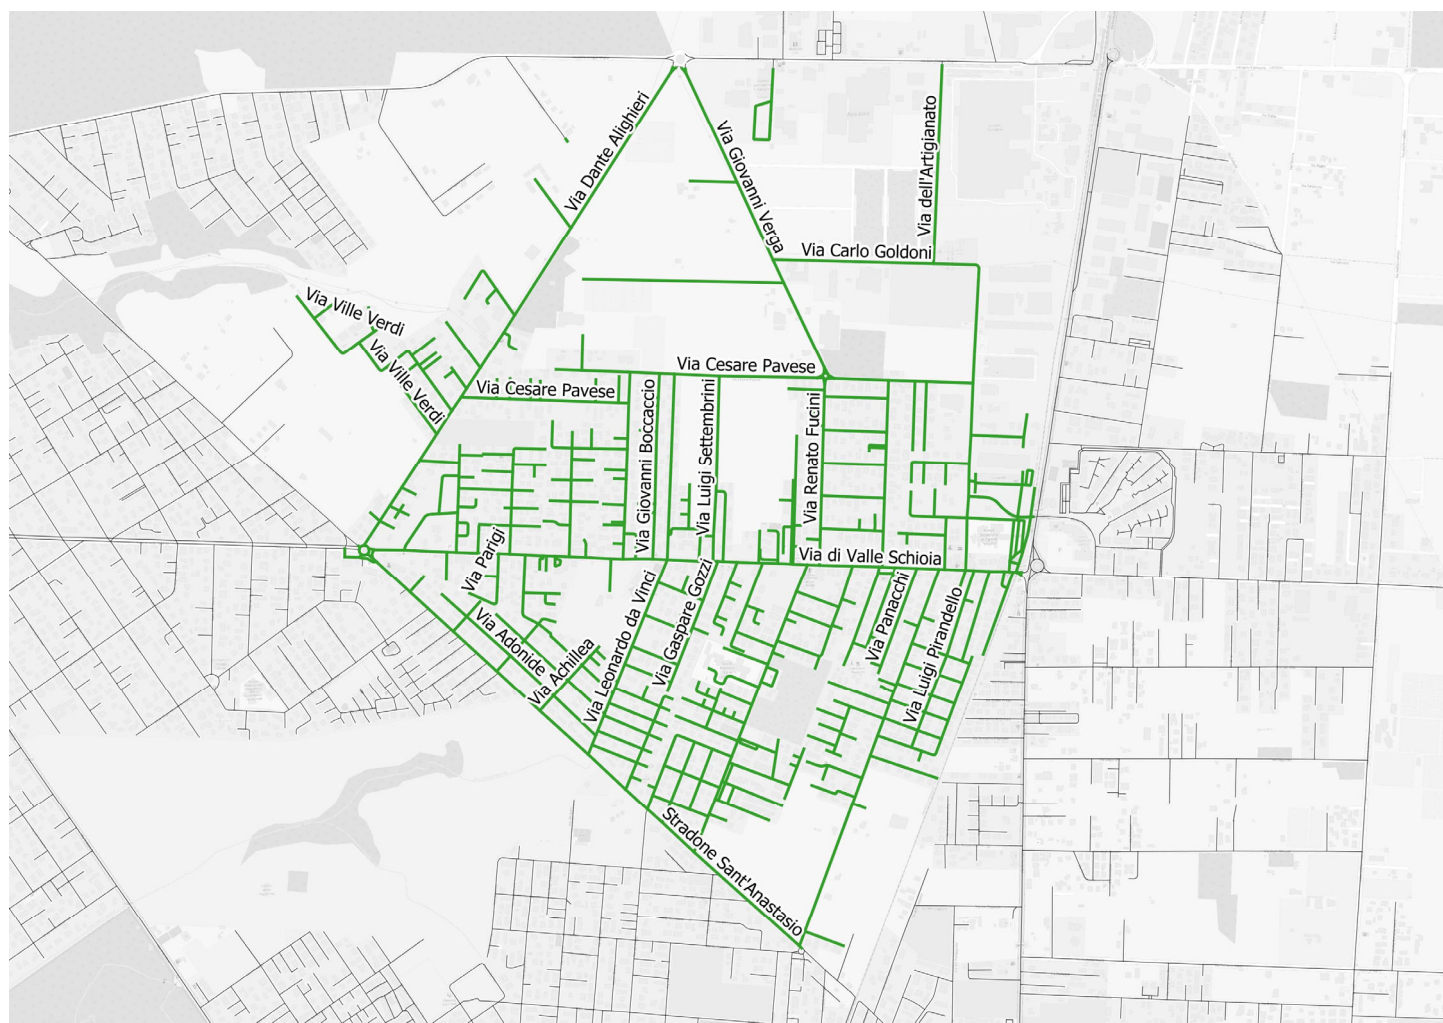

# RACCOLTA PORTA A PORTA UTENZE DOMESTICHE

Città di Anzio

ambiente energia territorio S.p.A.

## LAVINIO STAZIONE

Cavalcavia Lavinio	Via Giovanni Boccaccio	Via Francesco Petrarca	Via Silene
Via Cesare Pavese	Traversa Aleardo Aleardi	Via Sandro Botticelli	Via Achillea
Via Lorenzo Magalotti	Via Aleardo Aleardi	Via Suor Maria Benocci	Via del Tintoretto
Via Giovanni Verga	Via Severino Ferrari	Via Leonardo da Vinci	Via Benvenuto Cellini
Via Dante Alighieri	Via Ludovico Ariosto	Via Luigi Gonzaga	Via Parigi
Via Renato Fucini	Via Sassari	Via Gaspara Stampa	Via di Valle Schioia
Via Guido Cavalcanti	Via Alessandro Tassoni	Via Italo Svevo	Piazza del Consorzio
Via Filippo Lauri	Via Luigi Pirandello	Via Carlo Levi	Via Tiziano Vecellio
Via Lorenzo Delleani	Via Orio Vergani	Via Matilde Serao	Via Due Pini
Via Matteo Boiardo	Vicolo Alessandro Tassoni	Via Ippolito Nievo	Via Ville Verdi
Via Carlo Collodi	Via Torquato Tasso	Via Gaspare Gozzi	Via Luigi Tamburrano
Via Eugenio Cecconi	Via Paolo Buzzi	Via Raffaello Sanzio	Via Pierluigi Nervi
Via Enrico Panzacchi	Via Giovanni Prati	Via Edmondo De Amicis	Via dell'Artigianato
Piazza della Stazione	Via Sebastiano Satta	Via Arnaldo Momigliano	Via Carlo Goldoni
Via Trilussa	Via Angelo Poliziano	Via Pablo Picasso	Via Arezzo
Via Giuseppe Ungaretti	Via Alfredo Panzini	Via Federico Garcia Lorca	Traversa Carlo Goldoni
Via Firenze	Via Daniela	Via Francisco Goya	Vicolo Lorenzo Magalotti
Via Bari	Via Silvio Pellico	Via Giotto	Stradone Sant'Anastasio
Via Campobasso	Via Niccolò Machiavelli	Via Caravaggio	Via Abelia
Via Bologna	Via Giovanni Battista Angioletti	Via Vincenzo Cardarelli	Via Panacchi
Via Galileo Galilei	Via Dino Buzzati	Via Donatello	Via Loredana
Via Luigi Settembrini	Via Giuseppe Gioacchino Belli	Via Adonide	Via Benedetto Croce
Via Michelangelo Buonarroti	Via Ada Negri	Via dell'Agrifoglio	Via Giambattista Basile