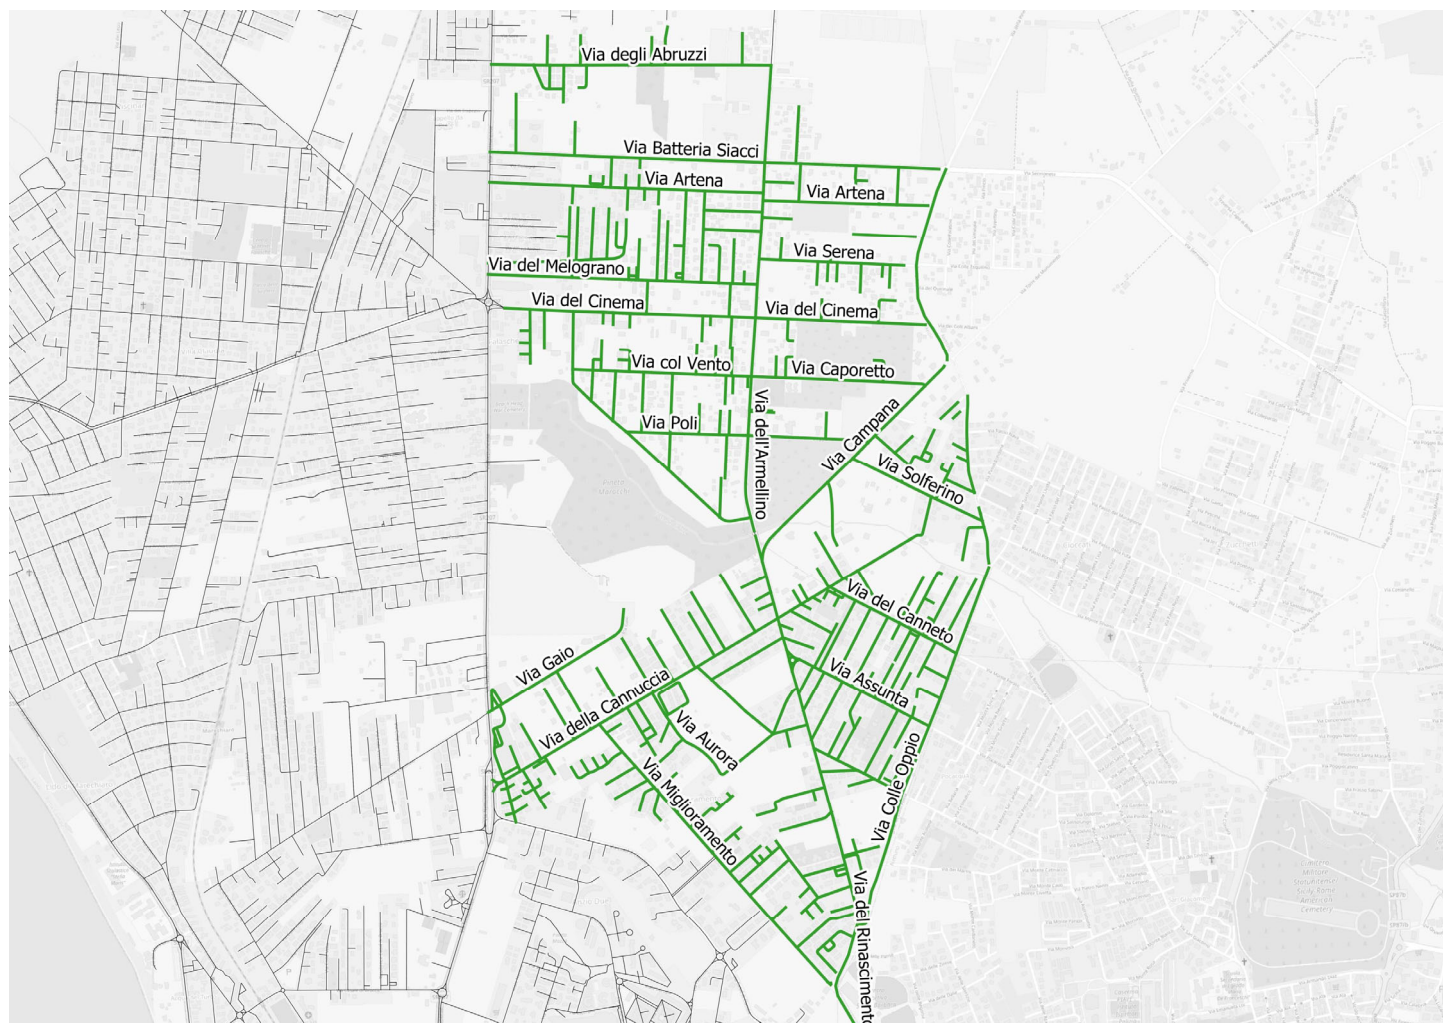

NO

Carta sporca - Fazzolettini e tovaglioli - Cartoni della pizza sporchi - Scontrini - Carta Oleate - ...

RACCOLTA PORTA A PORTA UTENZE DOMESTICHE

Città di Anzio

POCACQUA – MIGLIORAMENTO – FALASCHE NORD

Via della Cannuccia	Via Artena	Via Julia	Via Custoza
Via dei Mille	Via Sessa Aurunca	Via Giuseppe	Via Peschiera
Via delle Campeggiane	Via Ladispoli	Via Clarita	Via Gaetano Morichini
Via Assunta	Via Genzano	Via Luisa	Vicolo della Lottizzazione
Via del Rinascimento	Via Priverno	Via Rita	Traversa Assunta
Via Campana	Via Caporetto	Via Napoli	Via Marsala
Via Solferino	Via Poli	Via Caserta	Via Teano
Via Fiume	Via del Cinema	Via degli Abruzzi	Via Gaio
Via delle Cinque Giornate	Via Serena	Via Zeffiro	Via della Bora
Via Innocenzo I	Via Batteria Siacci	Via Maestrale	Traversa Canneto
Via Indipendenza	Via del Canneto	Via Libeccio	Via Piccola Cannuccia
Via della Libertà	Via Magenta	Via Scirocco	Via Cacamele
Via col Vento	Via Aurora	Via Centocelle	Via dell'Armellino
Via della Lottizzazione	Via Tanaro	Vicolo Batteria Siacci	Vicolo del Cinema
Via del Melograno	Vicolo Rinascimento	Via Sulmona	Via Pescasseroli
Via Nemi	Via Privata Italia	Via della Selva Blu	Via Miglioramento
Via Frascati	Via della Croce Rossa	Via Ovindoli	Via Colle Oppio