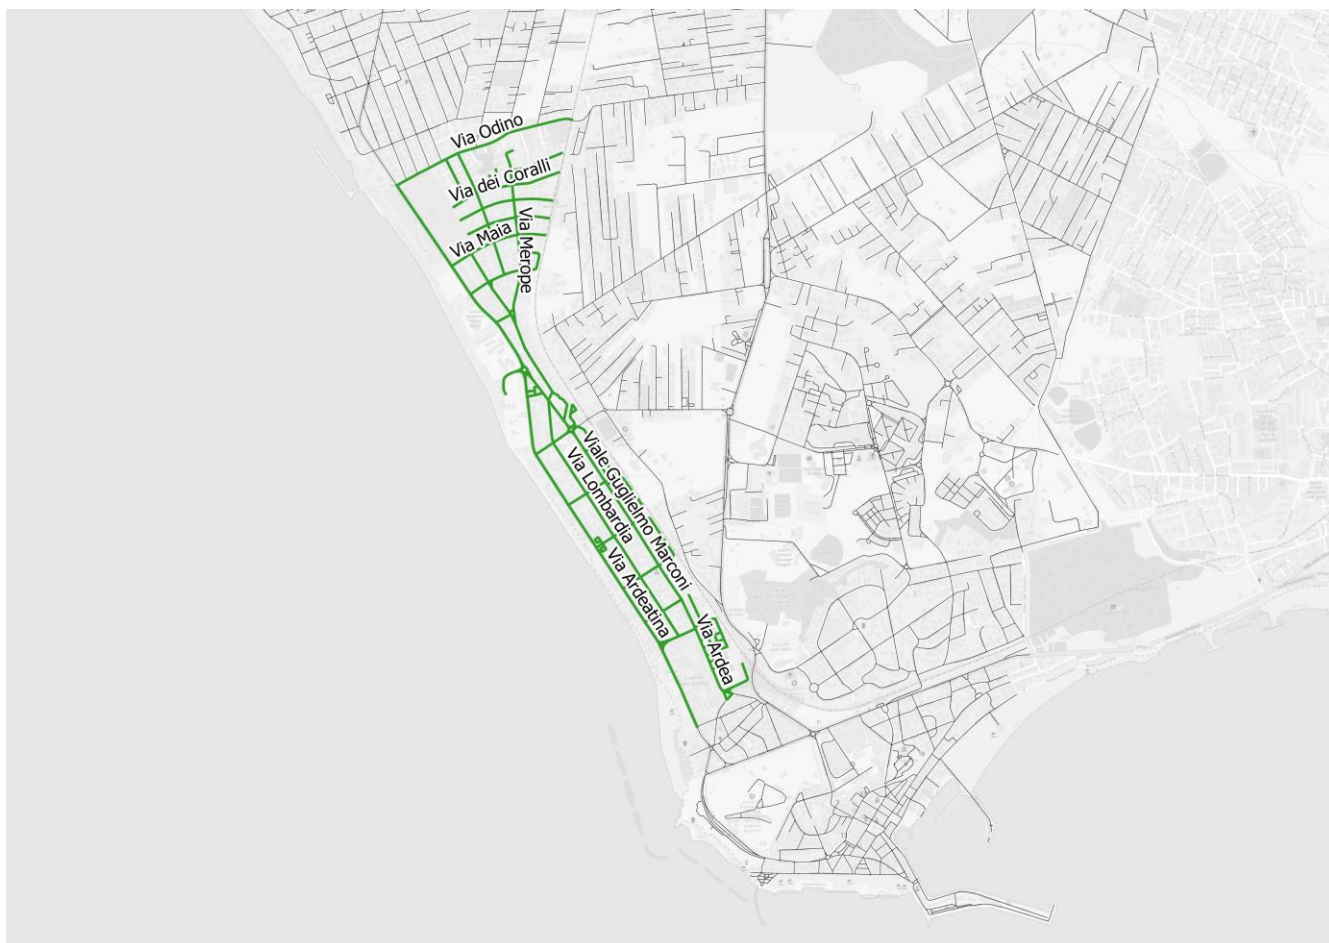

NO Scontrini - Carta oleata e carta da forno - Carta molto sporca - ...

Città di Anzio

RACCOLTA PORTA A PORTA UTENZE DOMESTICHE

ambiente energia territorio S.p.A.

ANZIO COLONIA – MARECHIARO

Largo Sebastiano Caboto	Via dei Coralli	Via Pinta
Largo Venezia	Via del Gabbiano	Via Santa Maria
Piazza Fiume	Via del Marinaro	Via Sebastiano Caboto
Piazza Santa Maria Regina	Via delle Cipree	Via Stella
Piazzale Ardea	Via delle Perle	Via Taigete
Piazzale delle Pleiadi	Via Igea	Via Varese
Via Alcione	Via Lazio	Via Vasco De Gama
Via Amerigo Vespucci	Via Liguria	Via Veneto
Via Ardea	Via Lombardia	Via Vittorio Bottego
Via Ardeatina (tratto via Fanciulla d'Anzio – via Odino)	Via Maia	Viale Caligola
Via Asserope	Via Mantova	Viale Guglielmo Marconi
Via Bergamo	Via Marche	Vicolo Caligola
Via Calabria	Via Merope	Vicolo della Stella
Via Celeno	Via Nina	
Via Cristoforo Colombo	Via Odino	