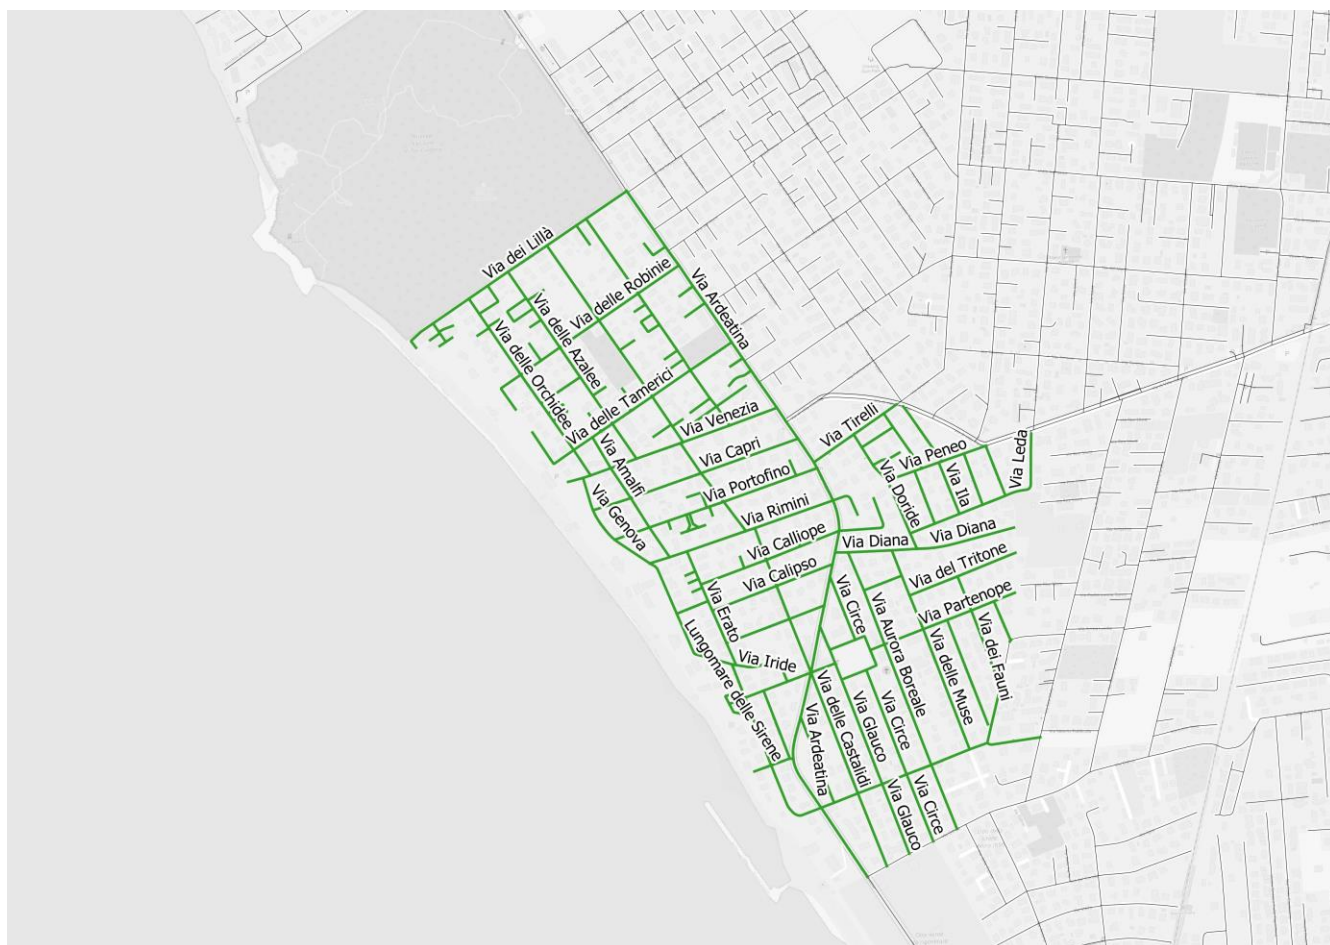

SFALCI E POTATURE PORTA A PORTA CON BIDONE DEDICATO OGNI GIOVEDÌ

Junker
SCARICA L'APP
JUNKER PER TUTTE
LE INFORMAZIONI

Numero Verde 800-959-344

È sempre possibile conferire i rifiuti verdi presso il Centro di Via Goldoni, tutti i giorni comprese le domeniche, escluse le altre festività, 8.00 – 19.00 e presso via della Campana tutti i sabati 8.00 – 18.00 e le domeniche 8.00 – 13.00

RACCOLTA PORTA A PORTA UTENZE DOMESTICHE

Città di Anzio

CINCINNATO

ambiente energia territorio S.p.A.

Via Leda	Via dei Fauni	Via delle Tamerici	Via Cariddi
Via Venezia	Via del Tritone	Via delle Azalee	Via Castore
Via delle Naiadi	Via Iride	Via delle Petunie	Via dei Licheni
Via delle Castalidi	Via Rimini	Via delle Orchidee	Via delle Mammole
Lungomare delle Sirene	Via Calliope	Via delle Begonie	Via Ardeatina (tratto via Odino – via dei Lilla)
Via delle Orcadi	Via Calipso	Via delle Robinie	Via delle Muse
Via Glauco	Via della Sibilla	Via dei Lilla	Piazza Salvo D'Acquisto
Via Circe	Via Erato	Via Peneo	Via delle Ninfee
Via Partenope	Via Eco	Via Doride	Via Capri
Via Aurora Boreale	Via Amalfi	Via Egeria	Via Genova
Via Diana	Via Pisa	Via Ila	Via Perseo
Via Tirelli	Via Portofino	Via Daunia	Via Clio
Via Pan	Via Dafne		