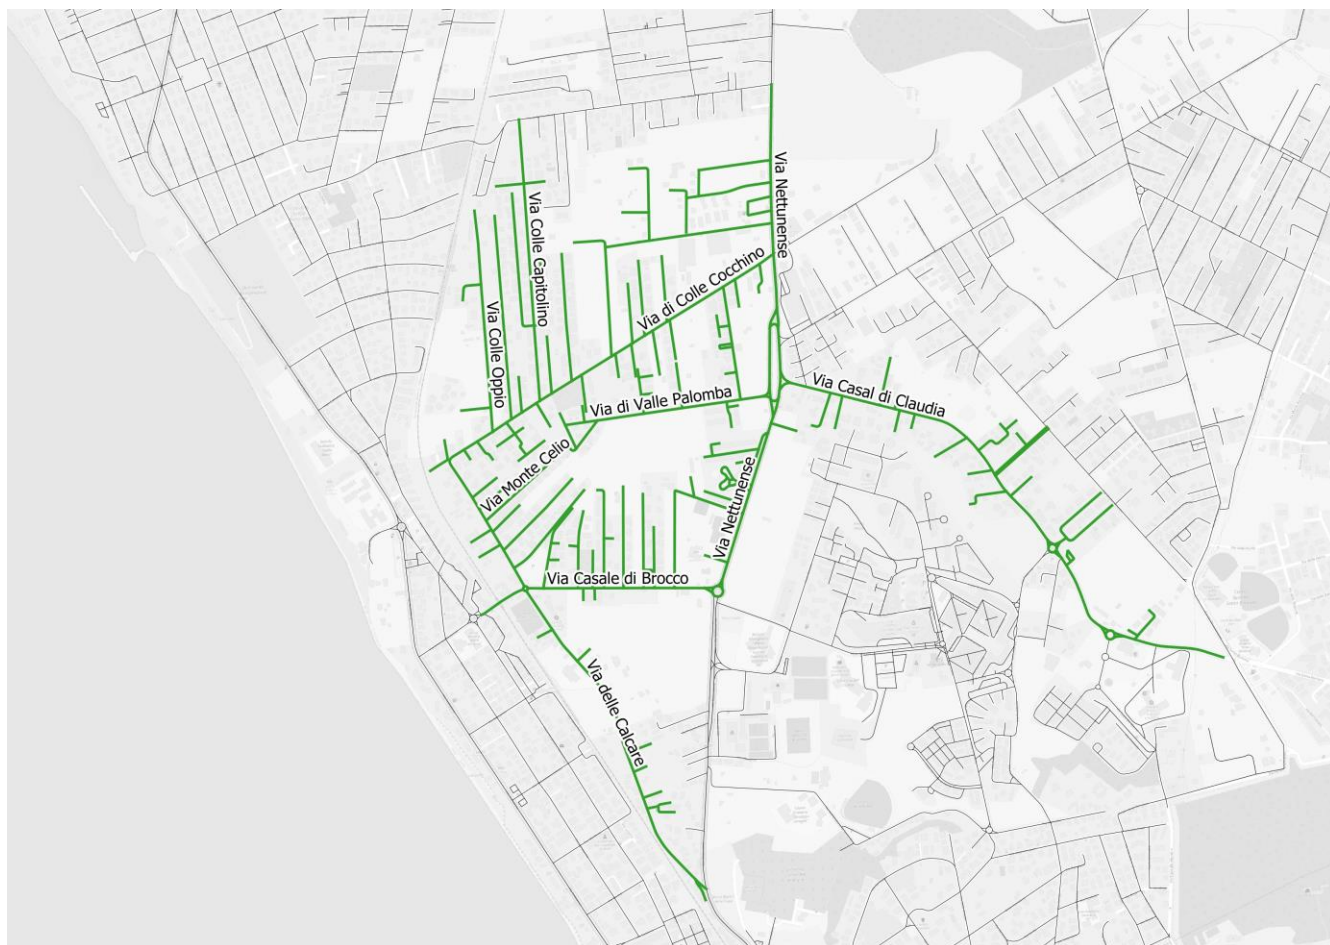

NO Scontrini - Carta oleata e carta da forno - Carta molto sporca - ...

RACCOLTA PORTA A PORTA UTENZE DOMESTICHE

Città di Anzio

ambiente energia territorio S.p.A.

COLLE COCCHINO – CASAL DI CLAUDIA

Via Casal di Claudia	Via Colle Aventino
Via Nettunense (tratto Casal di Brocco – via della Fornace)	Vicolo di Colle Cocchino
Via Casale di Brocco	Piazza Dante Zemini
Via di Colle Cocchino	Via Giulio Cesare Nisi
Via delle Calcare	Via Monte Celio
Via di Valle Palomba	Via Colle Velia
Via Colle Oppio	Residence Casal di Brocco
Via Colle Palatino	Via Colle Cispio
Via Colle Capitolino	Residence Il Girasole
Vicolo Sinistro Colle Capitolino	Via Colli Albani
Via Colle Esquilino	Via Colle Paradiso
Via Colle Viminale	Vicolo Destro Colle Capitolino