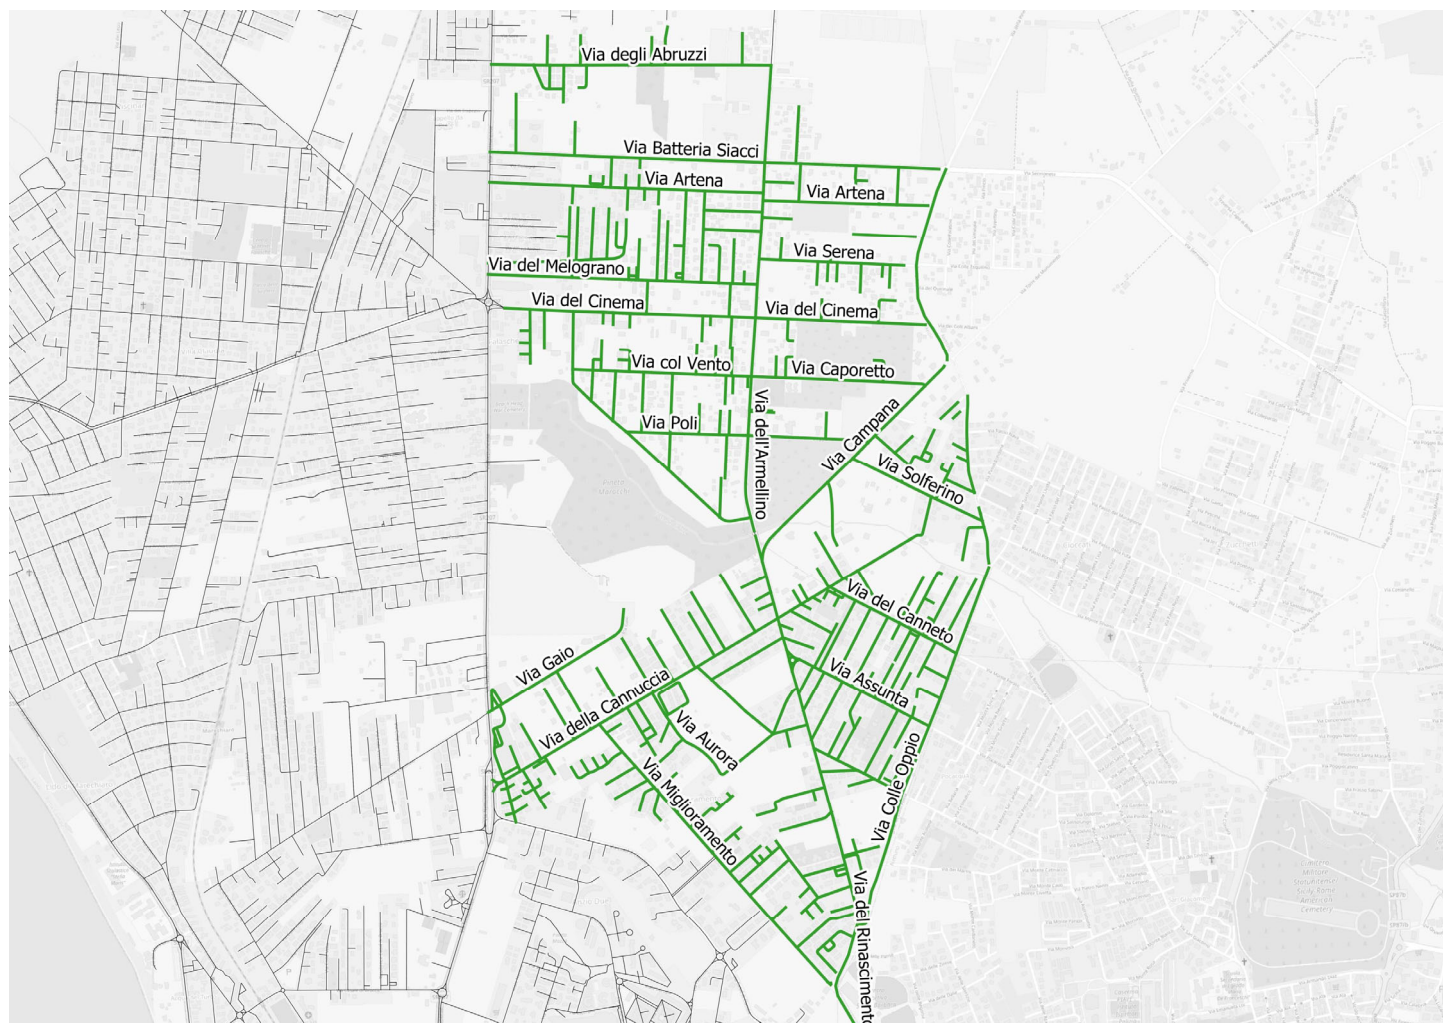

PUNTI DI RACCOLTA VERDE DAL 15 GIUGNO 2026

Ogni mercoledì dalle 16:00 alle 20:00

Parcheggio Granarolo

Slargo via della Cannuccia

Max 10 sacchi, anche giardinieri muniti di attestazione TARI

È sempre possibile conferire i rifiuti verdi presso il Centro di Via Goldoni, tutti i giorni comprese le domeniche, escluse le altre festività, 8.00 – 19.00 e presso via della Campana tutti i sabati 8.00 – 18.00 e le domeniche 8.00 – 13.00

NO Scontrini - Carta oleata e carta da forno - Carta molto sporca - ...

RACCOLTA PORTA A PORTA UTENZE DOMESTICHE

Città di Anzio

POCACQUA – MIGLIORAMENTO – FALASCHE NORD

Via della Cannuccia	Via Artena	Via Julia	Via Custoza
Via dei Mille	Via Sessa Aurunca	Via Giuseppe	Via Peschiera
Via delle Campeggiane	Via Ladispoli	Via Clarita	Via Gaetano Morichini
Via Assunta	Via Genzano	Via Luisa	Vicolo della Lottizzazione
Via del Rinascimento	Via Priverno	Via Rita	Traversa Assunta
Via Campana	Via Caporetto	Via Napoli	Via Marsala
Via Solferino	Via Poli	Via Caserta	Via Teano
Via Fiume	Via del Cinema	Via degli Abruzzi	Via Gaido
Via delle Cinque Giornate	Via Serena	Via Zeffiro	Via della Bora
Via Innocenzo I	Via Batteria Siacci	Via Maestrale	Traversa Canneto
Via Indipendenza	Via del Canneto	Via Libeccio	Via Piccola Cannuccia
Via della Libertà	Via Magenta	Via Scirocco	Via Cacamele
Via col Vento	Via Aurora	Via Centocelle	Via dell'Armellino
Via della Lottizzazione	Via Tanaro	Vicolo Batteria Siacci	Vicolo del Cinema
Via del Melograno	Vicolo Rinascimento	Via Sulmona	Via Pescasseroli
Via Nemi	Via Privata Italia	Via della Selva Blu	Via Miglioramento
Via Frascati	Via della Croce Rossa	Via Ovindoli	Via Colle Oppio