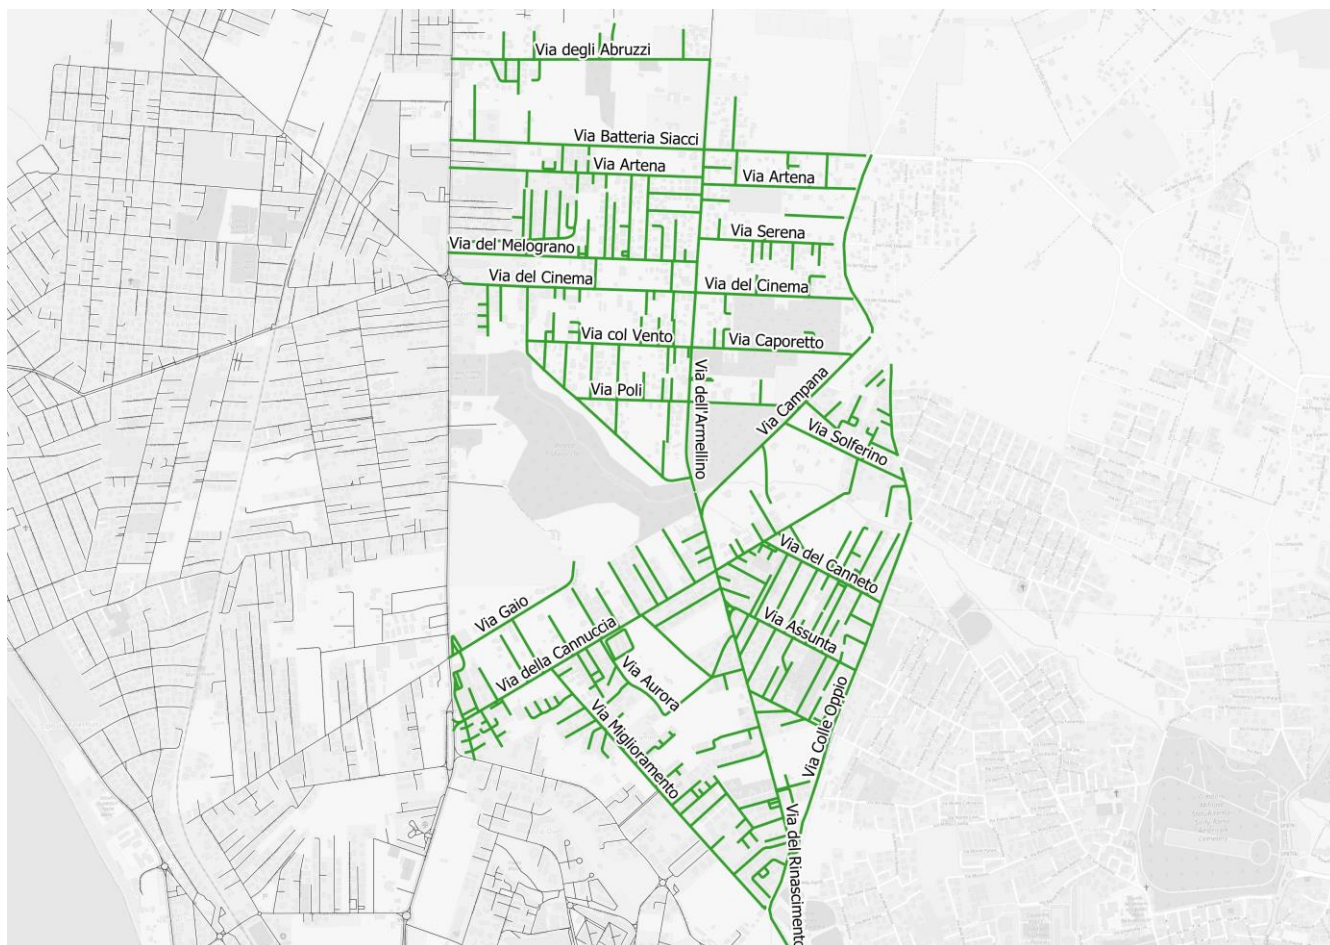

PUNTI DI RACCOLTA SFALCI E POTATURE DAL 15 GIUGNO 2026

Junker
SCARICA L'APP
JUNKER PER TUTTE
LE INFORMAZIONI

Parcheggio Granarolo

Slargo via della Cannuccia

Ogni mercoledì dalle 16:00 alle 20:00

Max 10 sacchi, anche giardinieri muniti di attestazione TARI

È sempre possibile conferire i rifiuti verdi presso il Centro di Via Goldoni, tutti i giorni comprese le domeniche, escluse le altre festività, 8.00 – 19.00 e presso via della Campana tutti i sabati 8.00 – 18.00 e le domeniche 8.00 – 13.00

Città di Anzio

RACCOLTA PORTA A PORTA UTENZE DOMESTICHE

POCACQUA – MIGLIORAMENTO – FALASCHE NORD

Via della Cannuccia	Via Artena	Via Julia	Via Custoza
Via dei Mille	Via Sessa Aurunca	Via Giuseppe	Via Peschiera
Via delle Campeggiane	Via Ladispoli	Via Clarita	Via Gaetano Morichini
Via Assunta	Via Genzano	Via Luisa	Vicolo della Lottizzazione
Via del Rinascimento (Santa Barbara – via della Cannuccia)	Via Priverno	Via Rita	Traversa Assunta
Via Campana	Via Caporetto	Via Napoli	Via Marsala
Via Solferino	Via Poli	Via Caserta	Via Teano
Via Fiume	Via del Cinema	Via degli Abruzzi	Via Gaio
Via delle Cinque Giornate	Via Serena	Via Zeffiro	Via della Bora
Via Innocenzo I	Via Batteria Siacci	Via Maestrale	Traversa Canneto
Via Indipendenza	Via del Canneto	Via Libeccio	Via Piccola Cannuccia
Via della Libertà	Via Magenta	Via Scirocco	Via Cacamele
Via col Vento	Via Aurora	Via Centocelle	Via dell'Armillino (via della Cannuccia – via degli Abruzzi)
Via della Lottizzazione	Via Tanaro	Vicolo Batteria Siacci	Vicolo del Cinema
Via del Melograno	Vicolo Rinascimento	Via Sulmona	Via Pescasseroli
Via Nemi	Via Privata Italia	Via della Selva Blu	Via Miglioramento
Via Frascati	Via della Croce Rossa	Via Ovindoli	Via Colle Oppio